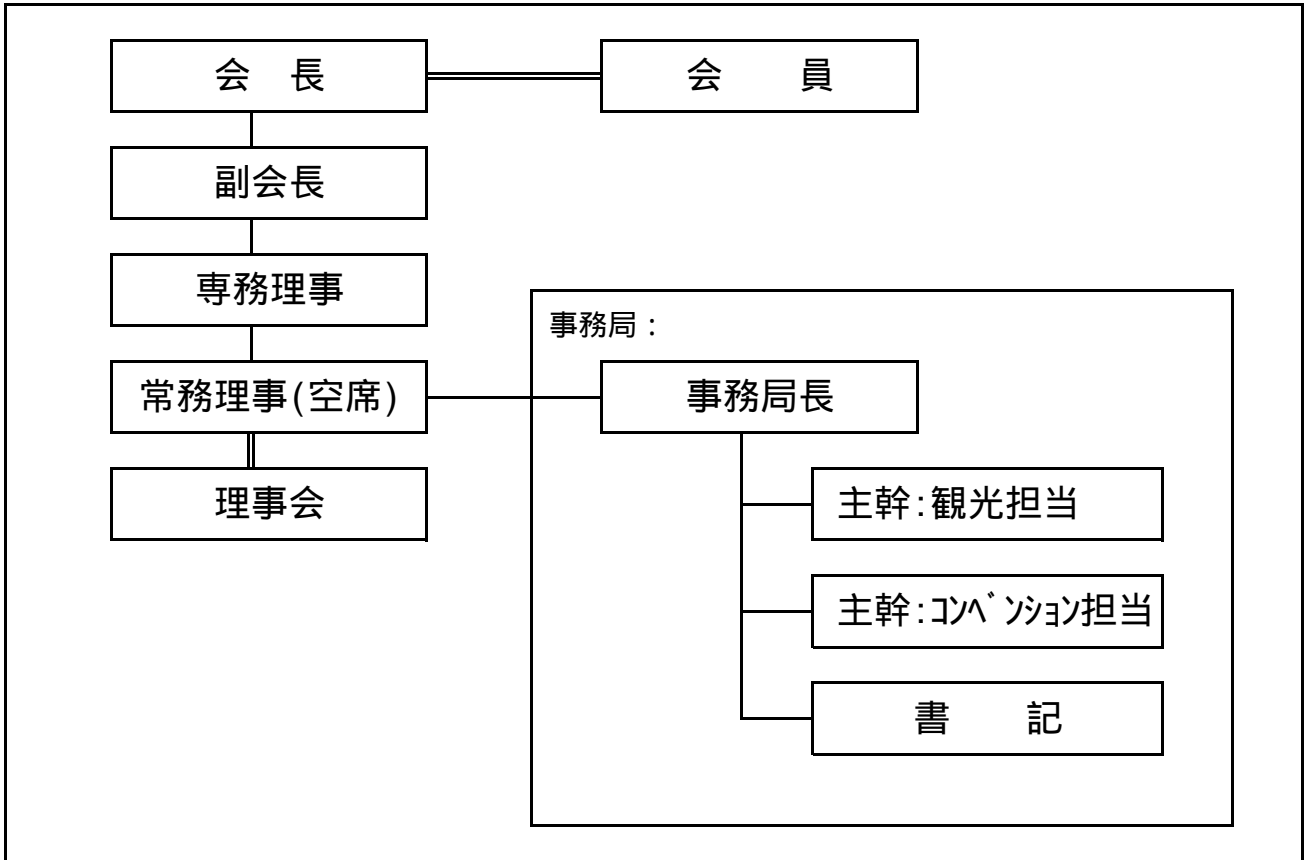

庄内観光コンベンション協会 : 組織図

職名	出向元団体名等	氏名
会長	鶴岡市長	富塚 陽一
副会長	酒田市長	阿部 寿一
副会長	酒田商工会議所会頭	斎藤 成徳
副会長	鶴岡商工会議所会頭	本山 彌
副会長	山形県庄内総合支庁長	高橋 節