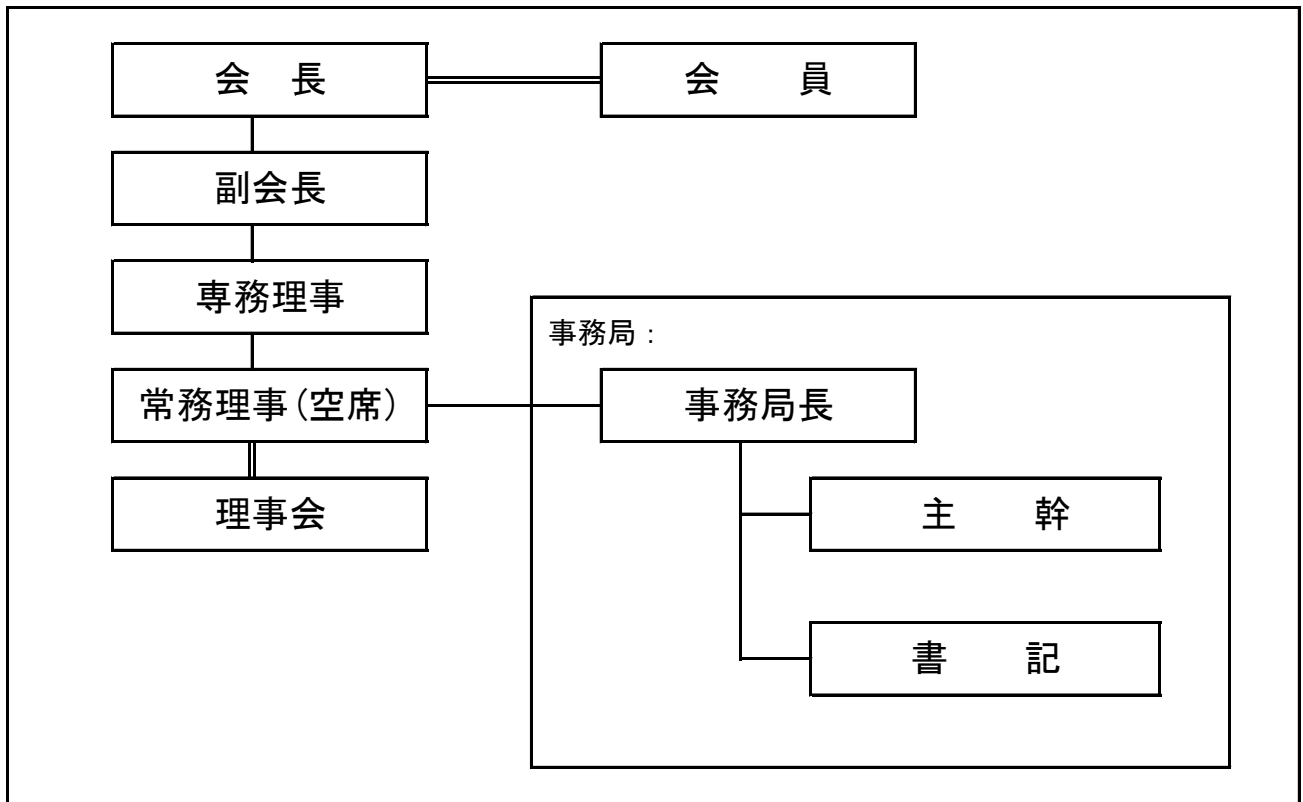

庄内観光コンベンション協会 : 組織図

職名	出向元団体名等	氏名
会長	鶴岡市長	榎本 政規
副会長	酒田市長	阿部 寿一
副会長	鶴岡商工会議所会頭	早坂 剛
副会長	酒田商工会議所会頭	佐藤 淳司
副会長	山形県庄内総合支庁長	会田 稔夫
専務理事	庄内総合支庁産業経済部長	大滝 太一
事務局長	庄内総合支庁産業経済企画課観光振興室長	浦山 仁