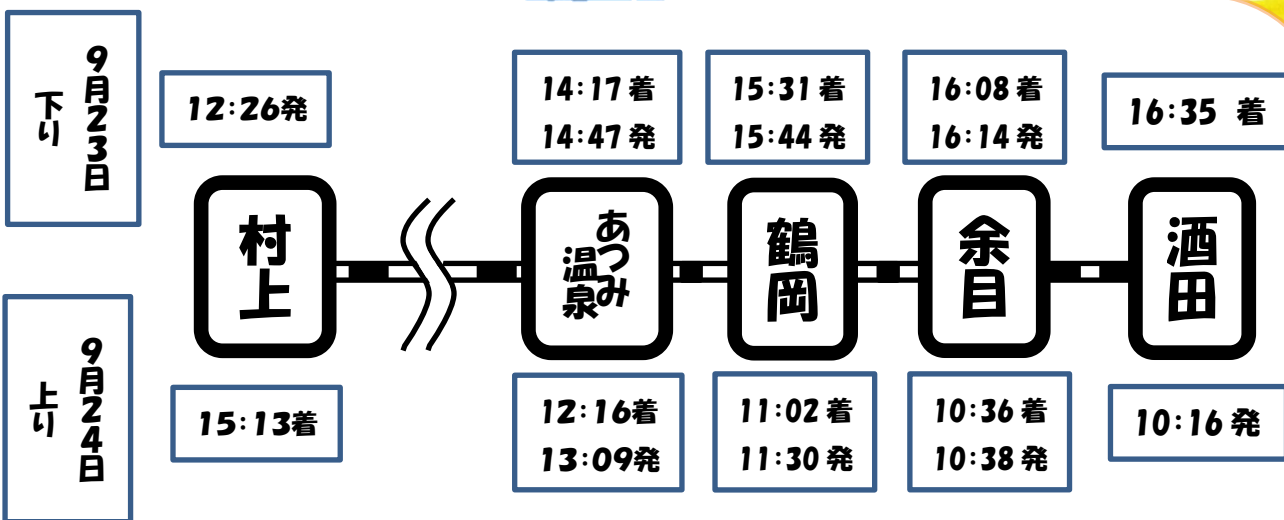

2017年9月23日(土)、24日(日)に

「SL 日本海庄内号」が

運行します！！

沿線でSLに手を振ろう！

主な運転予定時刻

- 手を振る場所はSLが見られる安全な場所をお願いします。
- 小さなお子さまは、必ず保護者の方と一緒にお願いします。
- 駅のホームへの入場には、入場券が必要となります。

JR 東日本 新潟支社